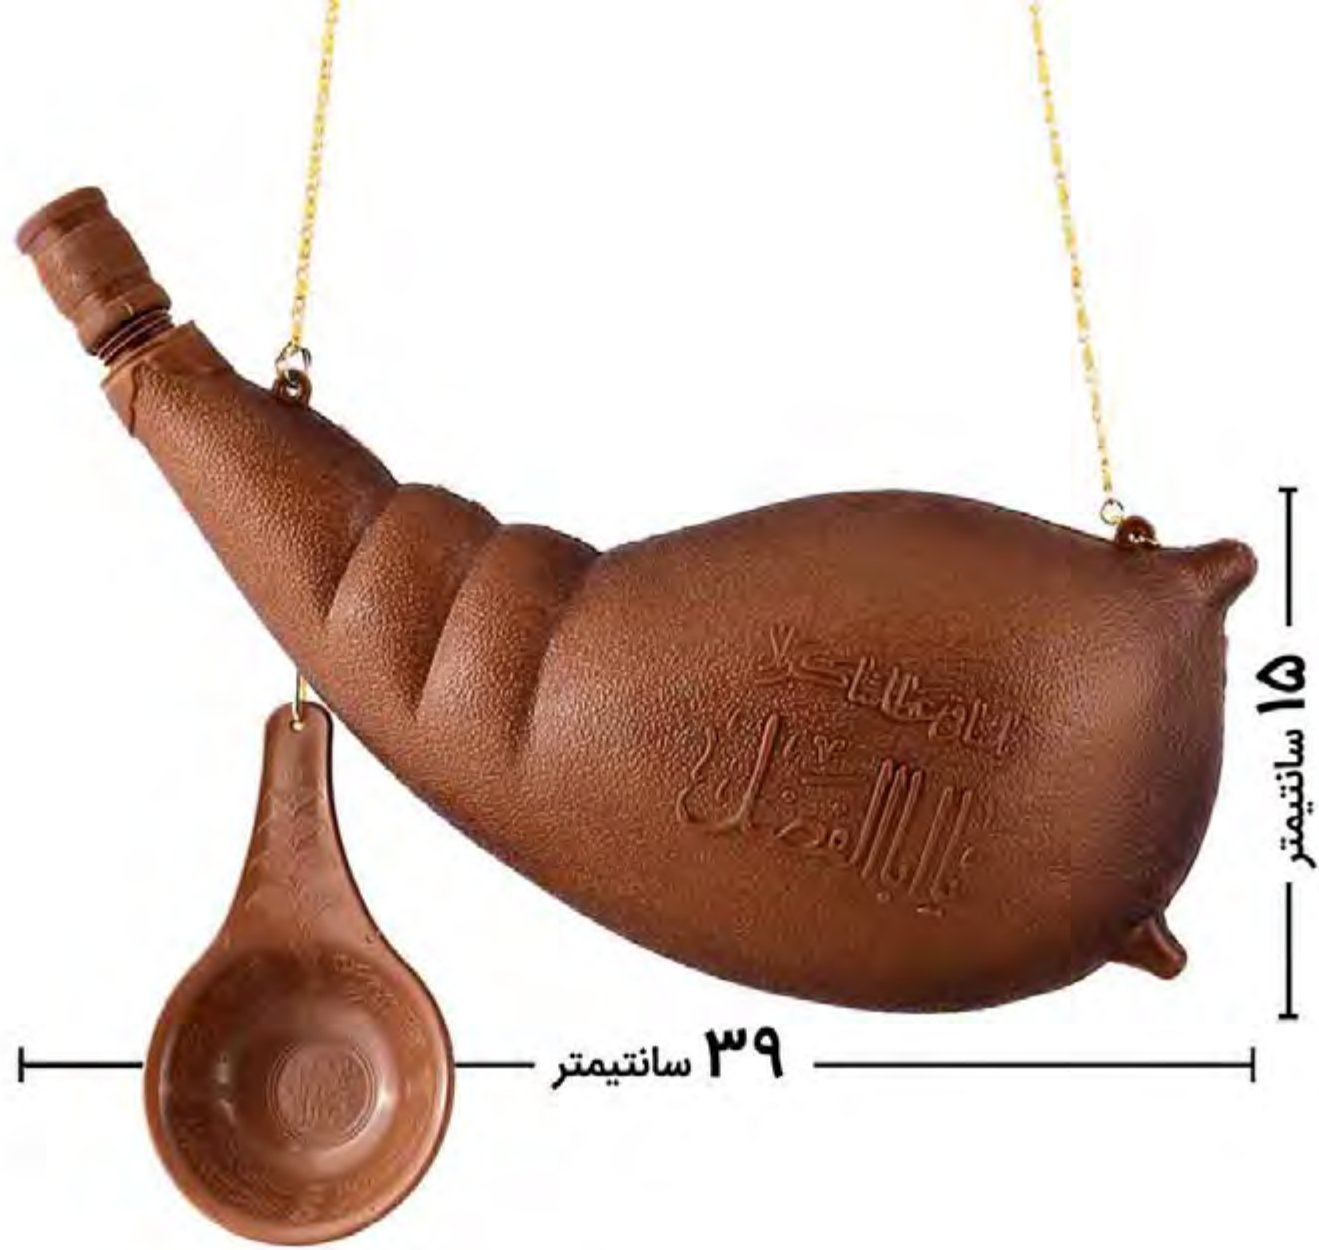

بیرق سه گوش

افزودن به سبد خرید

بیرق یا ابا عبدالله الحسین (ویژه اربعین)

۵۰۴

۱۳۰ سانتیمتر

۸۵ سانتیمتر

۱۹۵ سانتیمتر

۱۲۵ سانتیمتر

افزودن به سبد خرید

بیرق یا ابا عبدالله الحسین

۵۰۵

مشک نمادین سقای کربلا حضرت ابوالفضل العباس (علیه السلام)

افزودن به سبد خرید

www.baftsattari.com

• ۳۱ ۳۷۴۷۴۴ ••
• ۳۱ ۳۷۴۷۵۵ ••
• ۹۱۲ ۸۵۷ ۵۴۹۴